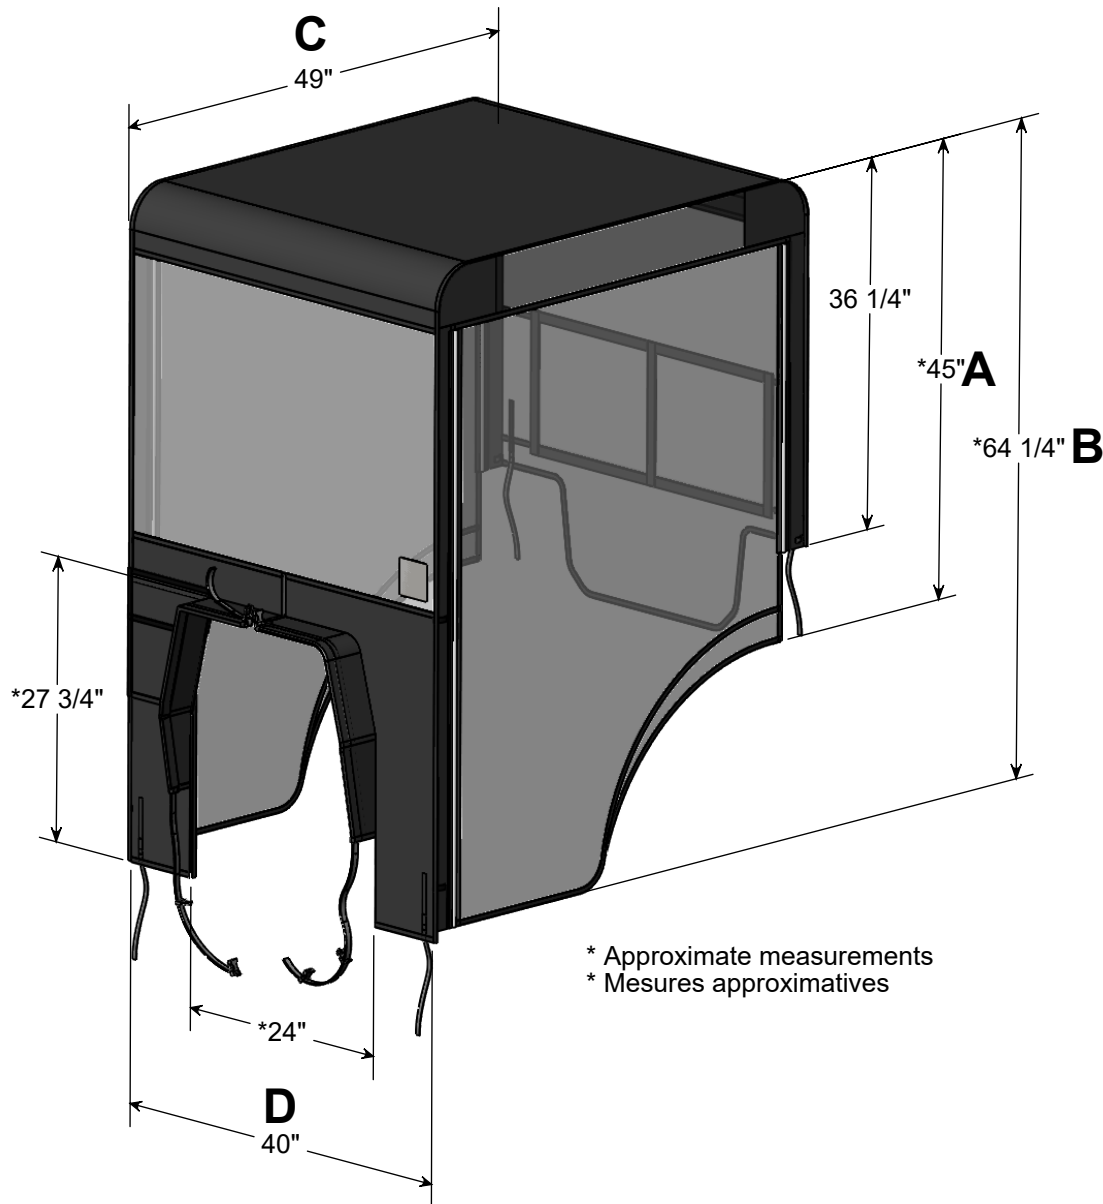

Winter soft cab 40" for compact tractors #701003

Cabine d'hiver 40" pour tracteur compact #701003

To make sure this cab will fit on your tractor please verify that the measurements:

- A) Rear height (45")
- B) Front height (64 1/4")
- C) Length (49")
- D) Width (40")

are suitable to your tractor and that the R.O.P. bar installed on your tractor as well as any other attachments does not come into interference with the cab.

Afin de vérifier si ce modèle de cabine s'adapte sur votre tracteur, assurez-vous que:

- A) La hauteur arrière (45")
- B) La hauteur avant (64 1/4")
- C) La longueur (49")
- D) La largeur (40")

conviennent à votre tracteur et que votre barre protectrice ainsi que d'autres accessoires n'entrent pas en interférence avec la cabine.