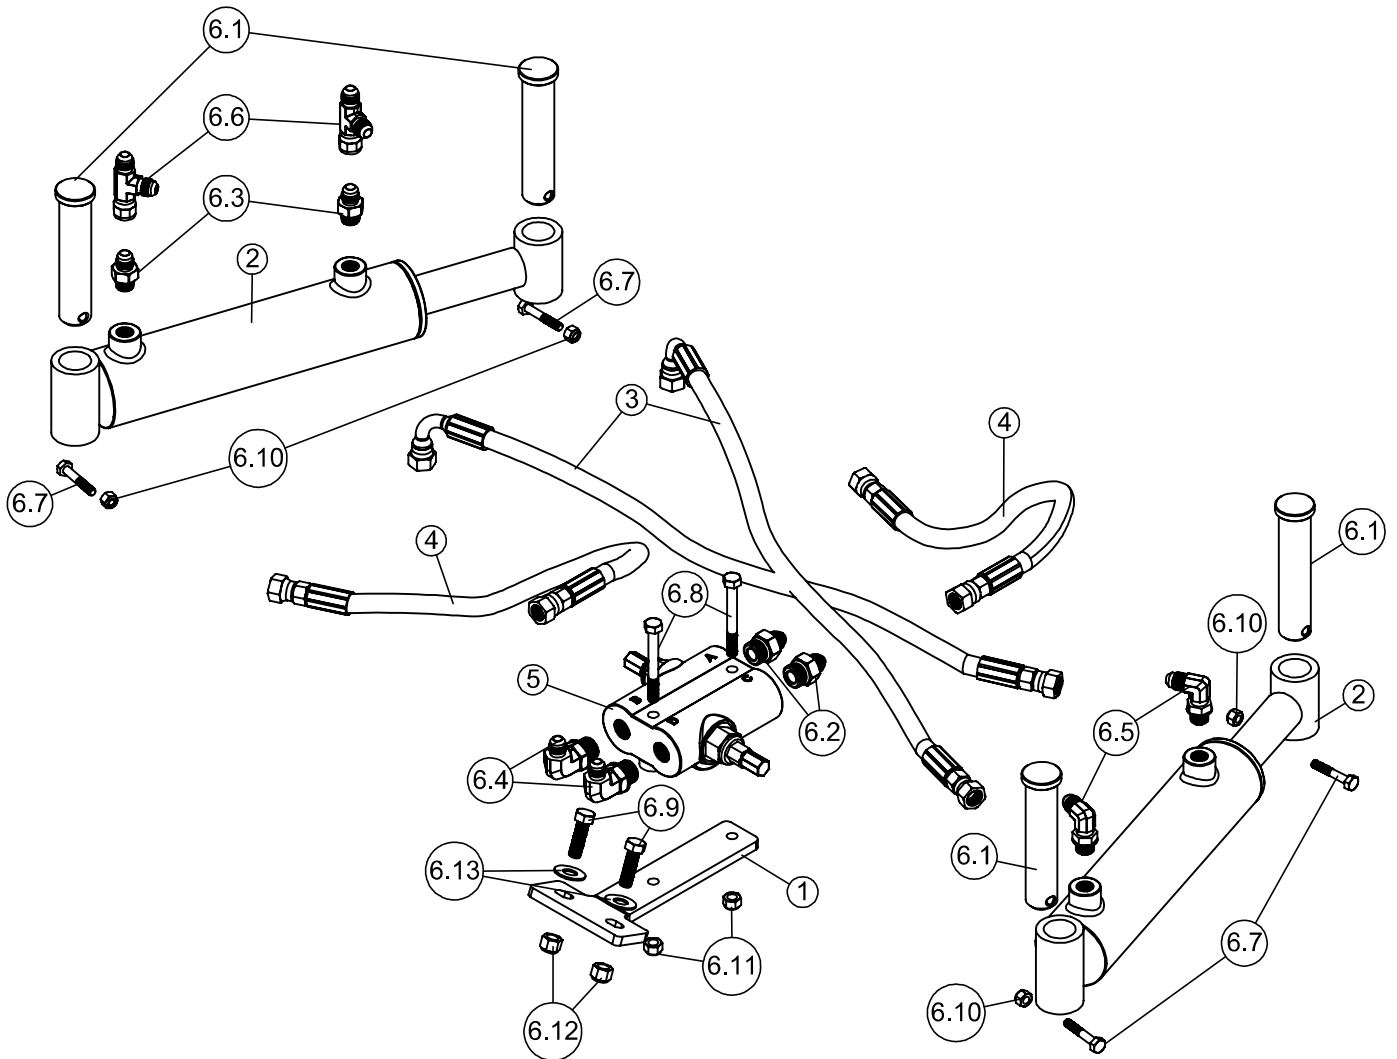

NOMENCLATURE ET LISTE DES PIÈCES / PARTS BREAKDOWN & PART LIST
Ensemble d'angulation hydraulique #700871
Hydraulic angling kit #700871

O/L = Obtain Locally / Obtenir localement

Part numbers starting with 500XXX are not available for sale, however, separate parts are available for sale individually.

Les numéros 500xxx ne sont pas disponibles pour la vente. Au besoin, veuillez commander les numéros de pièces séparément.

REV:		CHECKED BY:	700871	
DRAWN: OB	DATE: 08/21/17	MODIFIED BY:		

NOMENCLATURE ET LISTE DES PIÈCES / PARTS BREAKDOWN & PART LIST
Ensemble d'angulation hydraulique #700871
Hydraulic angling kit #700871

REF.	ENGLISH DESCRIPTION	DESCRIPTION FRANÇAISE	QTY.	PART#
1	Support	Support	1	108839
2	Cylinder	Vérin	2	108854
3	Hydraulic hose	Flexible hydraulique	2	108842
4	Hydraulic hose	Flexible hydraulique	2	108843
5	Crossover relief valve	Soupape de sûreté	1	108853
6	Hardware bag	Sac de Quincaillerie	1	108904
6.1	Pin	Goupille	4	108840
6.2	Adapter	Adaptateur	2	108852
6.3	Adapter	Adaptateur	2	103853
6.4	Adapter	Adaptateur	2	103861
6.5	Adapter	Adaptateur	2	103862
6.6	Adapter	Adaptateur	2	103863
6.7	Hex. bolt 1/4" n.c. x 1 1/2" GR5	Boulon hex. 1/4" n.c. x 1 1/2" GR5	4	O/L (300NC.5P_1-4x1-1-2)
6.8	Hex. bolt 5/16" n.c. x 2 3/4" GR5	Boulon hex. 5/16" n.c. x 2 3/4" GR5	2	O/L (300NC.5P_5-16x2-3-4)
6.9	Hex. bolt 3/8" n.c. x 1 1/4" GR5	Boulon hex. 3/8" n.c. x 1 1/4" GR5	2	O/L (300NC.5P_3-8x1-1-4)
6.10	Nylon Insert lock Nut 1/4" n.c.	Écrou à garniture de nylon 1/4" n.c.	4	O/L (335NC.P_1-4)
6.11	Nylon Insert lock Nut 5/16" n.c. GR5	Écrou à garniture de nylon 5/16" n.c. GR5	2	O/L (335NC.P_5-16)
6.12	Nylon Insert Lock Nut 3/8" n.c.	Écrou à garniture de nylon 3/8" n.c.	2	O/L (335NC.P_3-8)
6.13	Flat washer 7/16" hole	Rondelle plate 7/16" trou	2	O/L (360.P_7-16T)